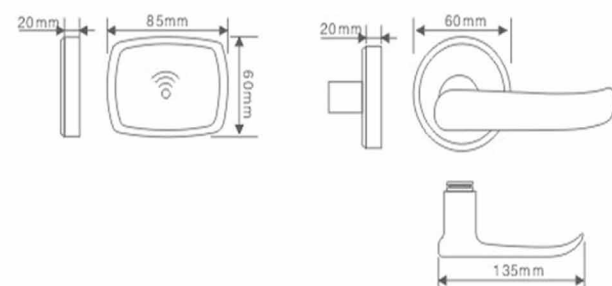

SERRURE RFID SPLIT

SERRURE RFID SPLIT

PARCE QU'ON A...
GARDE LE CHOIX!

Structure et caractéristiques:

Carte de haute fréquence originale PHILIPS
Tous les Fixations sont à l'intérieur
Panneaux et poignées en acier inoxydable 1^{er} choix
Différentes poignées, différents design
Pièces de Moteur fabriquées par Japon Motor Co.,Ltd
La carte électronique est protégée contre érosion
Les batteries sont encastrés à l'intérieur

S'ouvre avec carte

Poignée Anti-force

Clé mécanique d'urgence

Alarme piles bas

PC Anti humidité

Mortaise Inoxydable

Orientaion des portes:

Poignée Gauche