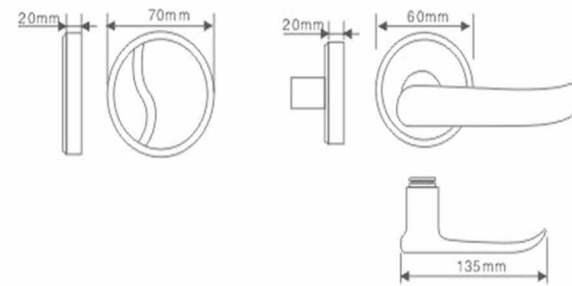

SERRURE RFID SPLIT

SERRURE RFID SPLIT

PARCE QU'ON A...
GARDE LE CHOIX!

Structure et caractéristiques:

Carte de haute fréquence originale PHILIPS
Tous les Fixations sont à l'intérieur
Panneaux et poignées en acier inoxydable 1^{er} choix
Différentes poignées, différents design
Pièces de Moteur fabriquées par Japon Motor Co.,Ltd
La carte électronique est protégée contre érosion
Les batteries sont encastrés à l'intérieur

S'ouvre avec carte

Poignée Anti-force

Clé mécanique d'urgence

Alarme piles bas

PC Anti humidité

Mortaise Inoxydable

Orientaion des portes:

Poignée Gauche