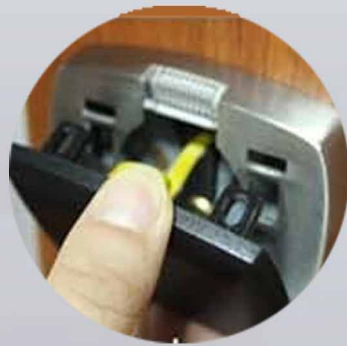

SERRURE RFID SPLIT

SERRURE RFID SPLIT

PARCE QU'ON A...
GARDE LE CHOIX!

Structure et caractéristiques:

Carte de haute fréquence originale PHILIPS
Tous les Fixations sont à l'intérieur
Panneaux et poignées en acier inoxydable 1^{er} choix
Différentes poignées, différents design
Pièces de Moteur fabriquées par Japon Motor Co.,Ltd
La carte électronique est protégée contre érosion
Les batteries sont encastrés à l'intérieur

S'ouvre avec carte

Poignée Anti-force

Clé mécanique d'urgence

Alarme piles bas

PC Anti humidité

Mortaise Inoxydable

Orientaion des portes:

Poignée Gauche